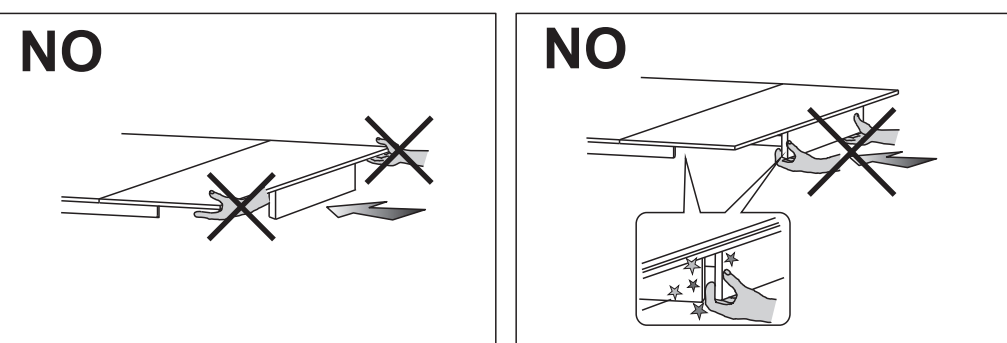

Chiusura-Closing-Verschluss-Fermeture-Cierre

COMUNICAZIONI AL CLIENTE

LA PRESENTE SCHEDA PRODOTTO DEVE ESSERE CONSEGNATA AL CLIENTE UNITAMENTE ALLA MERCE ACQUISTATA

Tavolo (Cassonetto): 'Tower'
Modello: CS/4057

Materiali
Struttura in metallo cromato

Istruzioni d'uso
Per il montaggio fare riferimento alle relative istruzioni.
Al fine di garantire la stabilità e la durata nel tempo dell'articolo, si consiglia di verificare periodicamente il corretto serraggio delle viterie

Il prodotto non è adatto ad uso esterno

Non salire sul tavolo
In caso di spostamento del tavolo sollevarlo adeguatamente

In caso di estensione del piano fare attenzione a non infrapparre le dita

Il contatto delle superfici del prodotto con corpi caldi può danneggiare il materiale

Per interventi di straordinaria manutenzione o di riparazione rivolgersi al rivenditore di fiducia

Una volta dismessi il prodotto od i suoi componenti non vanno dispersi nell'ambiente, ma conferiti ai sistemi pubblici di smaltimento rifiuti

Consigli di manutenzione

Per la pulizia delle parti in metallo, utilizzare esclusivamente prodotti specifici

I liquidi rovesciati devono essere assorbiti immediatamente con un panno pulito e asciutto
Non usare prodotti abrasivi

La Calligaris S.p.A. declina ogni responsabilità derivante da un uso improprio dell'oggetto sopra descritto

CUSTOMER INFORMATION

THIS PRODUCT LIST MUST BE DELIVERED TO THE CUSTOMER TOGETHER WITH THE PURCHASED MATERIAL

Table (Box): 'Tower'
Model: CS/4057

Materials
Structure in chromed metal

User instructions
Refer to the instructions for assembly
In order to guarantee stability and life of the article, periodically check that the screws are correctly tightened

The product is not suitable for outdoor use

Do not climb on the table
When moving the table, make sure that it is lifted properly

When extending the top, be careful not to trap fingers

Contact with hot items can damage the surface

For major maintenance or repairs, consult the retailer

Once the product or its components are no longer used, make sure that they are disposed of correctly through the public waste disposal services

Maintenance recommendations

To clean metal parts, use products that are specifically for metal

Any spills should be wiped up immediately with a clean, dry cloth
Do not use abrasive products

Calligaris S.p.A. disclaims any responsibility deriving from incorrect use of the above mentioned object

MITTEILUNG AN DIE KUNDEN

DIE VORLIEGENDE KARTE MIT DEN TECHNISCHEN DATEN DES PRODUKTS IST DEM KUNDEN ZUSAMMEN MIT DEM EINGEKkauFTEN PRODUKT ZU ÜBERGEBEN

Tisch (Container): 'Tower'
Modell: CS/4057

Materialien
Gestell aus verchromten Metall

Der Kontakt der Oberflächen des Produktes mit warmen Körpern kann das Material schädigen
Wenden Sie sich für außerordentliche Wartungsarbeiten oder Reparaturen an den Händler Ihres Vertrauens

Wenden Sie sich für außerordentliche Wartungsarbeiten oder Reparaturen an den Händler Ihres Vertrauens