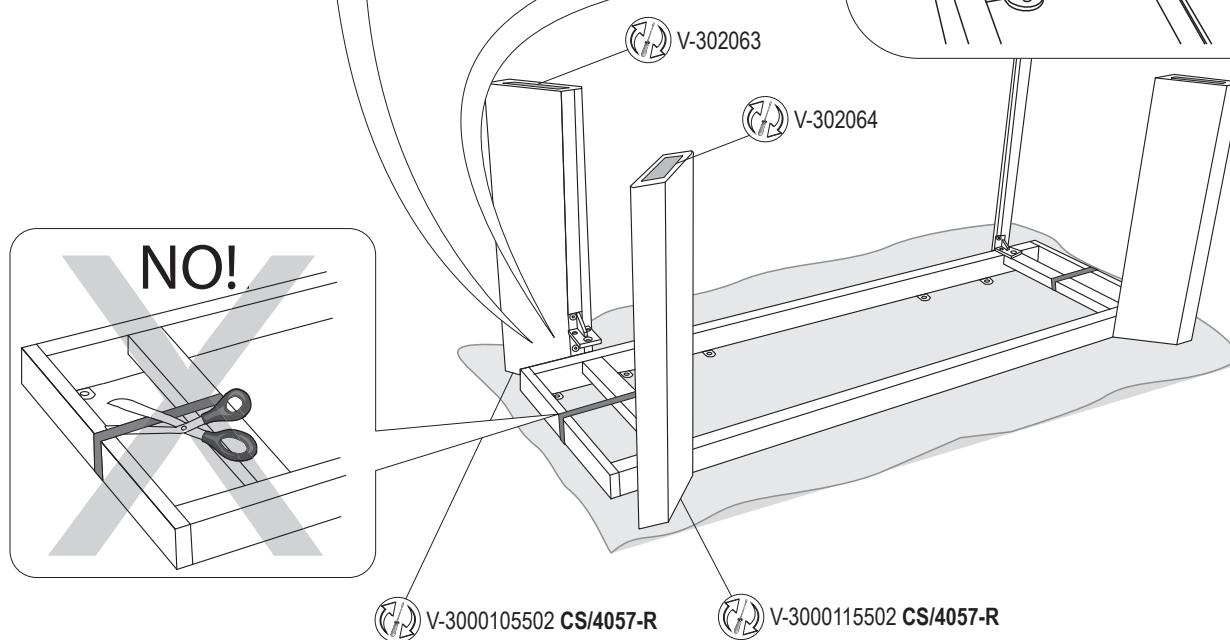

CS/4057-RL
CS/4057-R