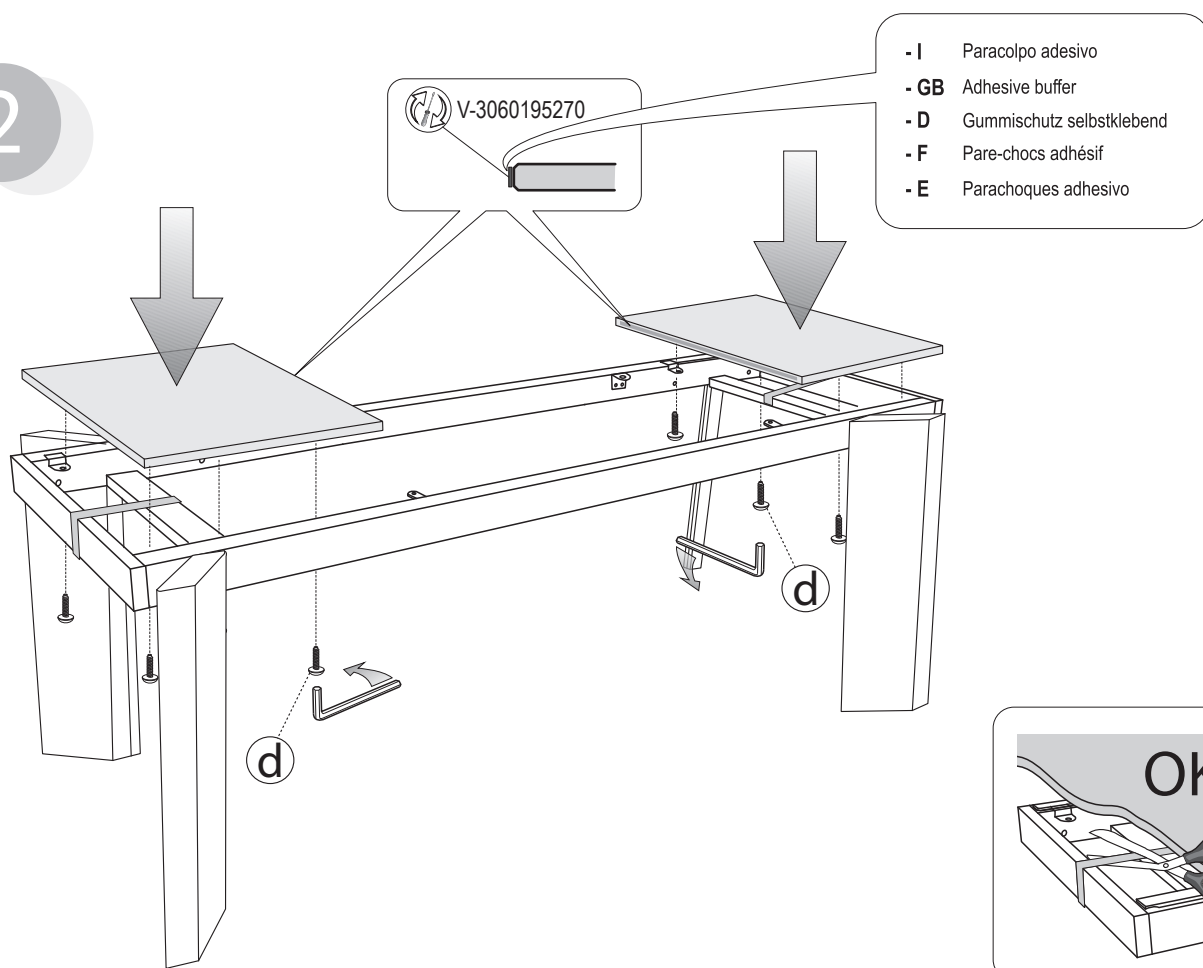

- I Pezzo di ricambio.
- GB Spare part.
- D Ersatzteil.
- F Pièce en échange / s.a.v.
- E Repuesto

2