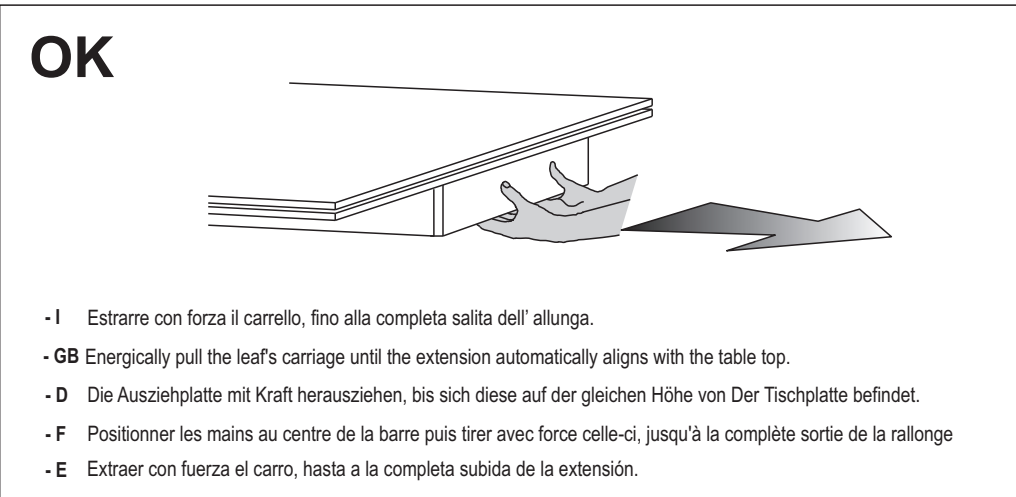

Istruzioni di utilizzo-Instructions for use-Gebrauchsanweisung-Instructions d'utilisation-Instrucciones para el uso

Apertura-Opening-Öffnung-Ouverture-Apertura