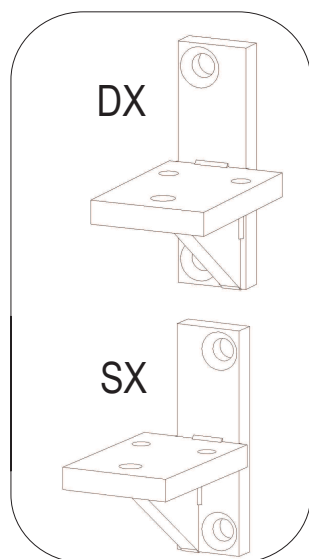

F-4057077

a x n° 8   x n° 2

- I Prima di iniziare il montaggio identificare tutti i componenti con l'aiuto delle istruzioni.
- GB Before starting to assembly, please identify all components.
- D Vor der montage sind die einzelteile anhand der montageanleitung zu identifizieren.
- F Avant de débiter le montage identifiez tous les composants a l'aide de la notice.
- E Antes de iniciar el montaje, identifique todos los componentes con ayuda de la nota.

P15 - V-0350002015
P77 - V-0350002077

P15 - V-0350102015
P77 - V-0350102077