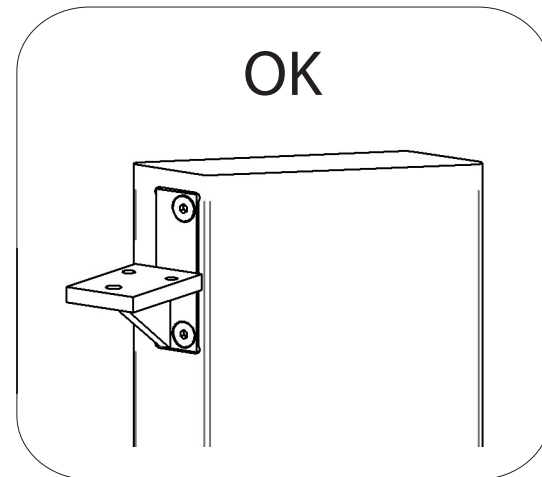

F-4057077

a x n° 8   x n° 2

- I Prima di iniziare il montaggio identificare tutti i componenti con l'aiuto delle istruzioni.
- GB Before starting to assembly, please identify all components.
- D Vor der montage sind die einzelteile anhand der montageanleitung zu identifizieren.
- F Avant de débiter le montage identifiez tous les composants a l'aide de la notice.
- E Antes de iniciar el montaje, identifique todos los componentes con ayuda de la nota.

P15 - V-0350002015
P77 - V-0350002077

P15 - V-0350102015
P77 - V-0350102077