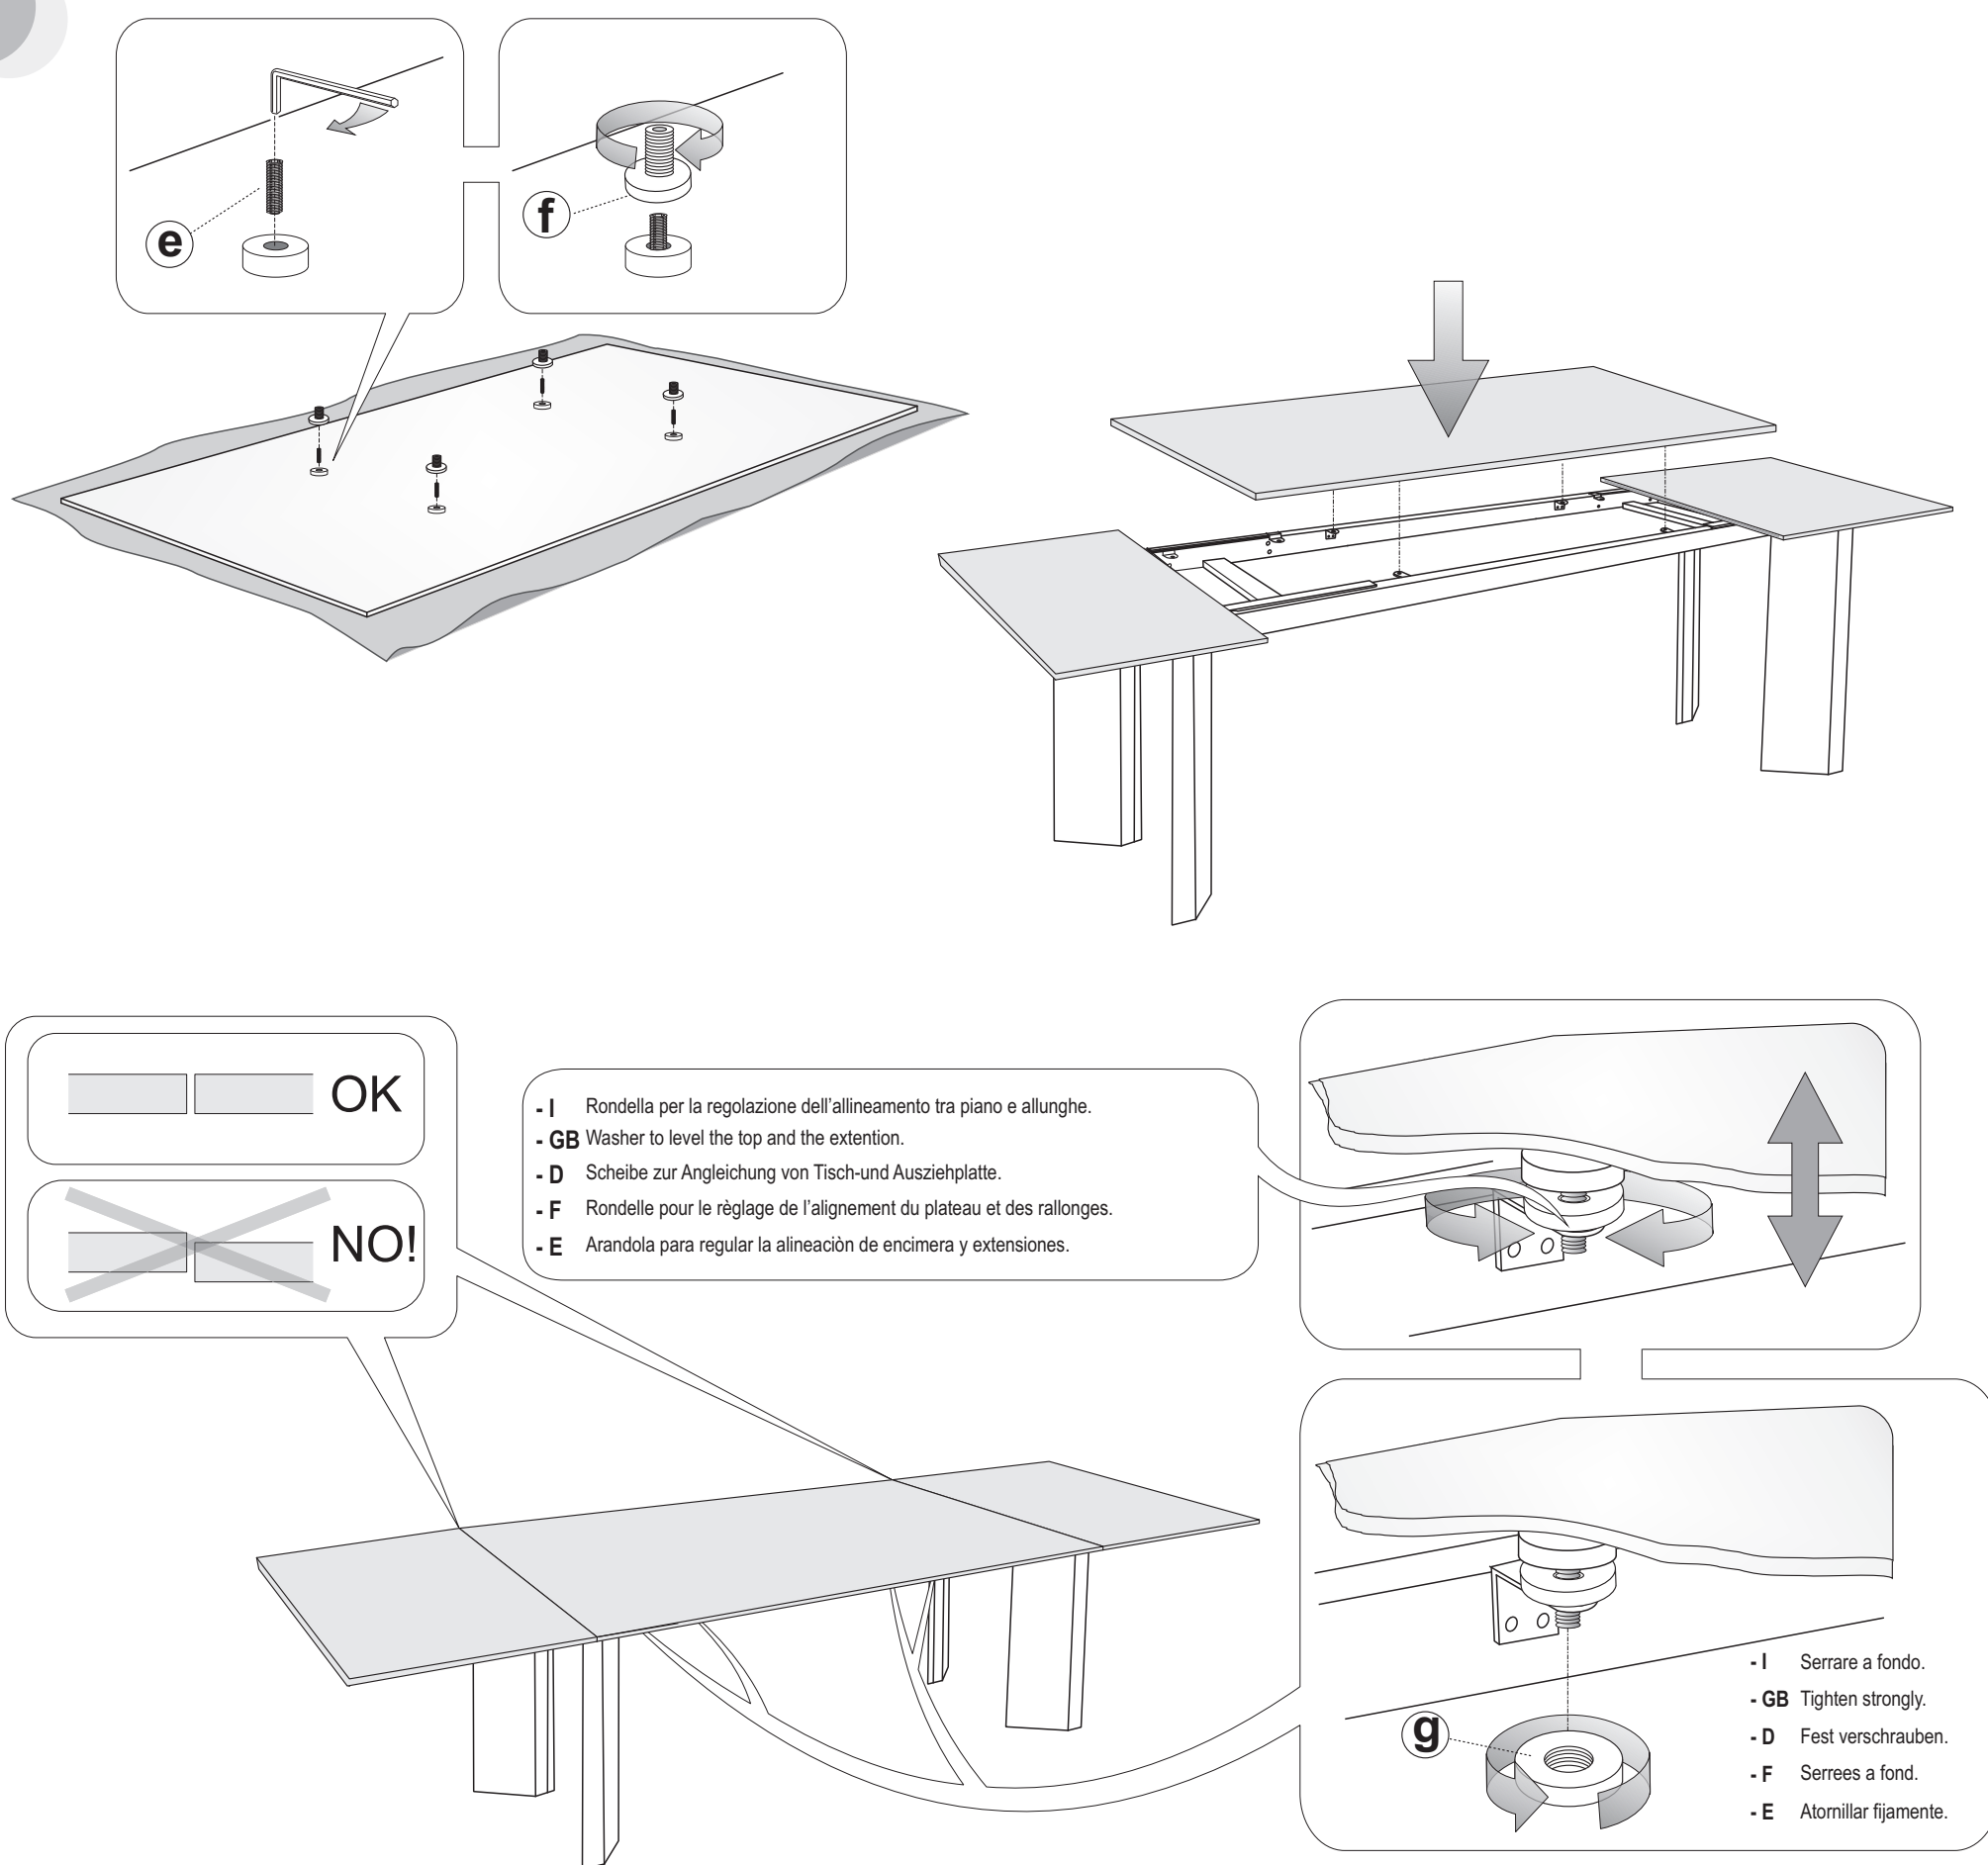

Istruzioni di utilizzo-Instructions for use-Gebrauchsanweisung-Instructions d'utilisation-Instrucciones para el uso

Apertura-Opening-Öffnung-Ouverture-Apertura

Chiusura-Closing-Verschluss-Fermeture-Cierre

COMUNICAZIONI AL CLIENTE

LA PRESENTE SCHEDA PRODOTTO DEVE ESSERE CONSEGNATA AL CLIENTE UNITAMENTE ALLA MERCE ACQUISTATA

Tavolo (Cassonetto): 'Tower'
Modello: CS/4057

Materiali
Struttura in metallo cromato

Istruzioni d'uso
Per il montaggio fare riferimento alle relative istruzioni.
Al fine di garantire la stabilità e la durata nel tempo dell'articolo, si consiglia di verificare periodicamente il corretto serraggio delle viterie

Il prodotto non è adatto ad uso esterno

Non salire sul tavolo
In caso di spostamento del tavolo sollevarlo adeguatamente

In caso di estensione del piano fare attenzione a non infrapparre le dita

Il contatto delle superfici del prodotto con corpi caldi può danneggiare il materiale

Per interventi di straordinaria manutenzione o di riparazione rivolgersi al rivenditore di fiducia

Una volta dismessi il prodotto od i suoi componenti non vanno dispersi nell'ambiente, ma conferiti ai sistemi pubblici di smaltimento rifiuti

Consigli di manutenzione

Per la pulizia delle parti in metallo, utilizzare esclusivamente prodotti specifici

I liquidi rovesciati devono essere assorbiti immediatamente con un panno pulito e asciutto
Non usare prodotti abrasivi

La Calligaris S.p.A. declina ogni responsabilità derivante da un uso improprio dell'oggetto sopra descritto

CUSTOMER INFORMATION

THIS PRODUCT LIST MUST BE DELIVERED TO THE CUSTOMER TOGETHER WITH THE PURCHASED MATERIAL

Table (Box): 'Tower'
Model: CS/4057

Materials
Structure in chromed metal