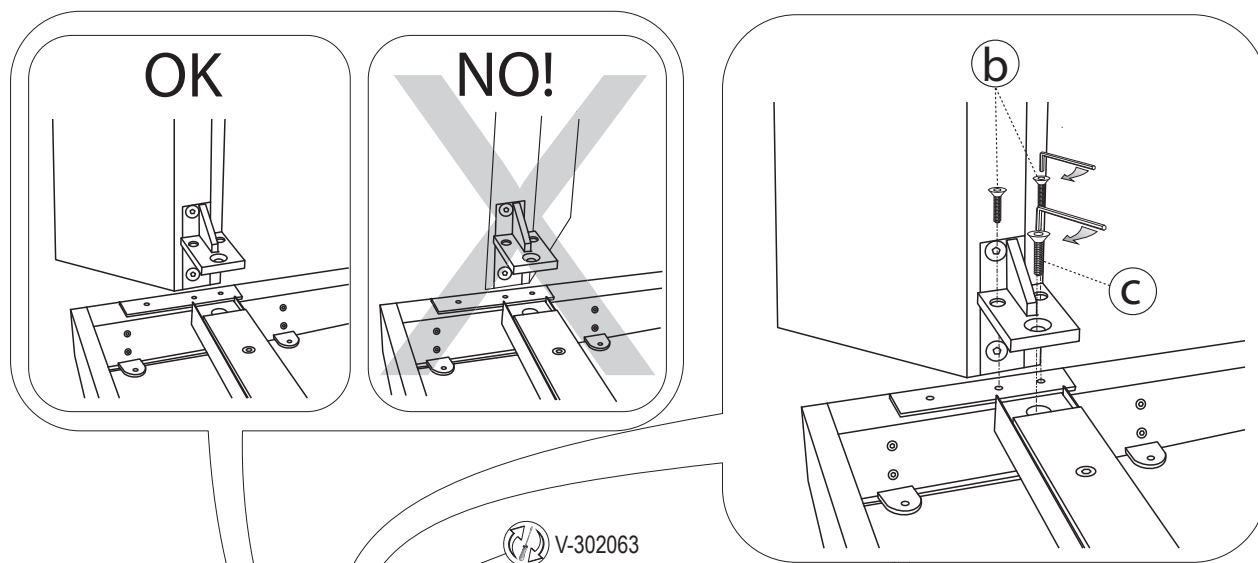

HA 4057 01 002

calligaris

ASSOCIATO A
FLA
ASSARREDO ASSOCIAZIONE FIDUCIARIA ASSARREDO

icla ISO 9001

Calligaris S.p.A.
Via Trieste, 12
33044 Manzano
(Udine) Italy
Tel. +39 0432 748211
calligaris.com

F-4057A   **F-4057B**

b x n° 8   **c** x n° 4   x n° 2   **d** x n° 8   **e** x n° 4   **f** x n° 4   **g** x n° 4   x n° 2

1A