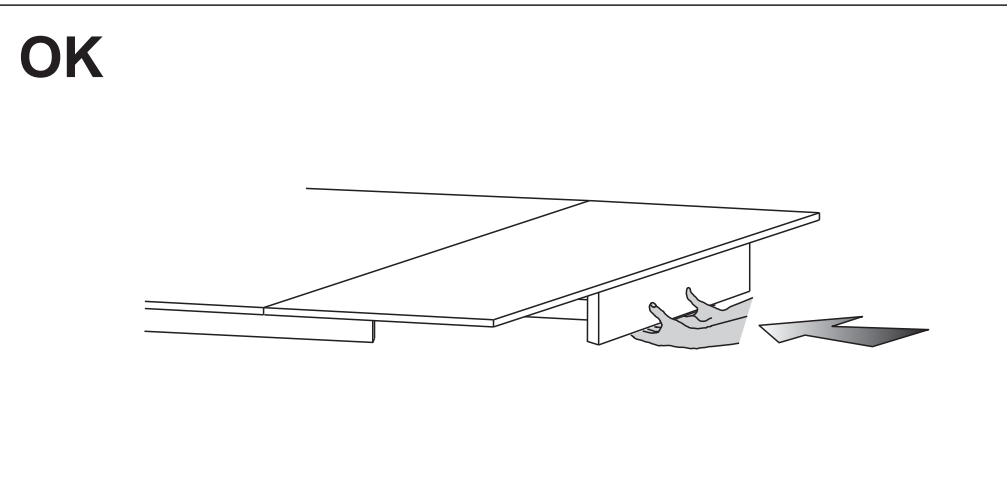

Chiusura-Closing-Verschluss-Fermeture-Cierre

COMUNICAZIONI AL CLIENTE

LA PRESENTE SCHEDA PRODOTTO DEVE ESSERE CONSEGNATA AL CLIENTE UNITAMENTE ALLA MERCE ACQUISTATA

Tavolo (Cassonetto): 'Tower'
Modello: CS/4057

Materiali
Struttura in metallo cromato

Istruzioni d'uso
Per il montaggio fare riferimento alle relative istruzioni.
Al fine di garantire la stabilità e la durata nel tempo dell'articolo, si consiglia di verificare periodicamente il corretto serraggio delle viterie

Il prodotto non è adatto ad uso esterno

Non salire sul tavolo
In caso di spostamento del tavolo sollevarlo adeguatamente

In caso di estensione del piano fare attenzione a non infrapparre le dita

Il contatto delle superfici del prodotto con corpi caldi può danneggiare il materiale

Per interventi di straordinaria manutenzione o di riparazione rivolgersi al rivenditore di fiducia

Una volta dismessi il prodotto od i suoi componenti non vanno dispersi nell'ambiente, ma conferiti ai sistemi pubblici di smaltimento rifiuti

Consigli di manutenzione

Per la pulizia delle parti in metallo, utilizzare esclusivamente prodotti specifici

I liquidi rovesciati devono essere assorbiti immediatamente con un panno pulito e asciutto
Non usare prodotti abrasivi

La Calligaris S.p.A. declina ogni responsabilità derivante da un uso improprio dell'oggetto sopra descritto

CUSTOMER INFORMATION

THIS PRODUCT LIST MUST BE DELIVERED TO THE CUSTOMER TOGETHER WITH THE PURCHASED MATERIAL

Table (Box): 'Tower'
Model: CS/4057

Materials
Structure in chromed metal

User instructions
Refer to the instructions for assembly
In order to guarantee stability and life of the article, periodically check that the screws are correctly tightened

The product is not suitable for outdoor use

Do not climb on the table
When moving the table, make sure that it is lifted properly

When extending the top, be careful not to trap fingers

Contact with hot items can damage the surface

For major maintenance or repairs, consult the retailer

Once the product or its components are no longer used, make sure that they are disposed of correctly through the public waste disposal services

Maintenance recommendations

To clean metal parts, use products that are specifically for metal

Any spills should be wiped up immediately with a clean, dry cloth
Do not use abrasive products

Calligaris S.p.A. disclaims any responsibility deriving from incorrect use of the above mentioned object

MITTEILUNG AN DIE KUNDEN

DIE VORLIEGENDE KARTE MIT DEN TECHNISCHEN DATEN DES PRODUKTS IST DEM KUNDEN ZUSAMMEN MIT DEM EINGEKkauFTEN PRODUKT ZU ÜBERGEBEN

Tisch (Container): 'Tower'
Modell: CS/4057

Materialien
Gestell aus verchromten Metall

Der Kontakt der Oberflächen des Produktes mit warmen Körpern kann das Material schädigen
Wenden Sie sich für außerordentliche Wartungsarbeiten oder Reparaturen an den Händler Ihres Vertrauens

Wenden Sie sich für außerordentliche Wartungsarbeiten oder Reparaturen an den Händler Ihres Vertrauens