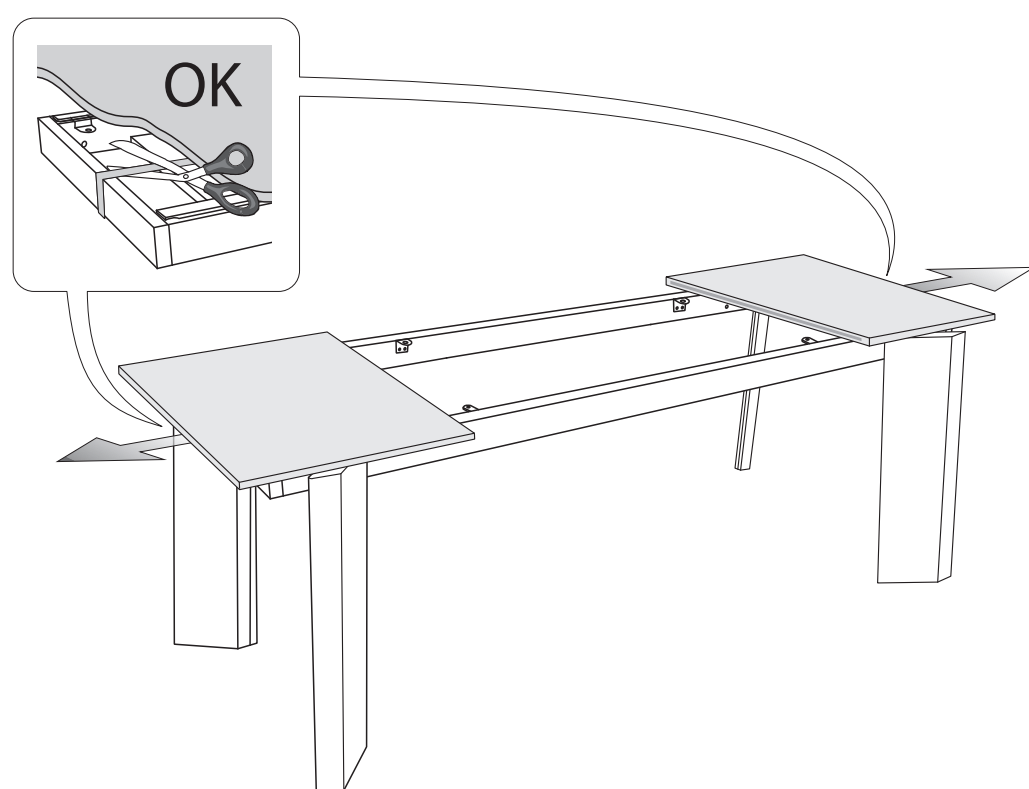

- I Pezzo di ricambio.
- GB Spare part.
- D Ersatzteil.
- F Pièce en échange / s.a.v.
- E Repuesto

2